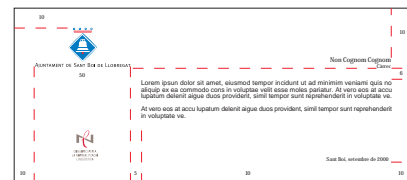

Color

Els colors corporatius

Els colors corporatius de la identitat visual de l'Ajuntament de Sant Boi són el vermell P. 485 CV, el blau P. 300 CV, tant mat com brillant, de la gamma Pantone, i el negre. Aquests colors s'utilitzen principalment també en les versions en negatiu de la identitat visual, en el codi corporatiu aplicat a la senyalització exterior i en els elements publicitaris.

Les tipografies corporatives complementàries

Les tipografies complementàries són la Meta i l'Arial per a la composició del material de papereria i els comunicats.

Tintes planes

P. 300 CV + P. 485 CV.

Quadricromia

Blau: 100% cian + 43% magenta
Vermell: 100% magenta + 91% groc

Negre

La identitat visual en versió blanc i negre

100% negre + 50% negre

Reducció i ampliació

No existeix un màxim en el cas de l'ampliació i la reducció mínima és:

Normativa de la papereria bàsica de l'Ajuntament de Sant Boi de Llobregat en combinació amb serveis o organismes autònoms amb identitat visual pròpia

Invitació exclusiva de l'alcalde

Cara exterior:
Format obert: 210 x 190 mm
Format tancat: 210 x 100 mm
Colors: corporatius

Cara interior:
Format obert: 210 x 190 mm
Format tancat: 210 x 100 mm
Color: negre
Tipografies:
Nom i cognoms:
Meta bold, cos 10
Càrrec:
Meta normal, cos 8
Adreça:
Meta normal, cos 7
Comunicat:
Arial i les seves variants,
cos 10

Invitació tinentes d'alcalde, regidors i altres càrrecs

Format: 210 x 100 mm.
Color: negre
Tipografies:
Nom i cognoms:
Meta bold, cos 10
Càrrec:
Meta normal, cos 8
Adreça:
Meta normal, cos 7
Comunicat:
Arial i les seves variants,
cos segons text

Sobre

Targeta

Format: 99 x 55 mm
Tipografies:
Nom i cognoms: Meta bold, cos 7
Càrrec, àrea o departament: Meta normal, cos 6
Adreça: Meta normal, cos 7