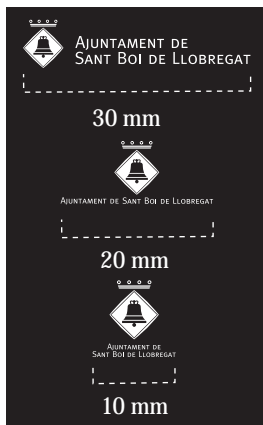

## Negre

La identitat visual en versió blanc i negre

100% negre + 50% negre

## Reducció i ampliació

No existeix un màxim en el cas de l'ampliació i la reducció mínima és: