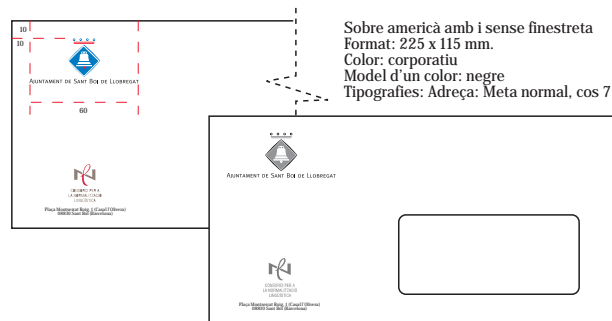

Color

Els colors corporatius

Els colors corporatius de la identitat visual de l'Ajuntament de Sant Boi són el vermell P. 485 CV, el blau P. 300 CV, tant mat com brillant, de la gamma Pantone, i el negre. Aquests colors s'utilitzen principalment també en les versions en negatiu de la identitat visual, en el codi corporatiu aplicat a la senyalització exterior i en els elements publicitaris.

Les tipografies corporatives complementàries

Les tipografies complementàries són la Meta i l'Arial per a la composició del material de papereria i els comunicats.

Tintes planes

P. 300 CV + P. 485 CV.

Quadricromia

Blau: 100% cian + 43% magenta
Vermell: 100% magenta + 91% groc

Negre

La identitat visual en versió blanc i negre

100% negre + 50% negre

Reducció i ampliació

No existeix un màxim en el cas de l'ampliació i la reducció mínima és:

Normativa de la papereria bàsica de l'Ajuntament de Sant Boi de Llobregat en combinació amb serveis o organismes autònoms amb identitat visual pròpia

Invitació exclusiva de l'alcalde

Cara exterior:
Format obert: 210 x 190 mm
Format tancat: 210 x 100 mm
Colors: corporatius

Cara interior:
Format obert: 210 x 190 mm
Format tancat: 210 x 100 mm
Color: negre
Tipografies:
Nom i cognoms:
Meta bold, cos 10
Càrrec:
Meta normal, cos 8
Adreça:
Meta normal, cos 7
Comunicat:
Arial i les seves variants,
cos 10

Invitació tinentes d'alcalde, regidors i altres càrrecs

Format: 210 x 100 mm.
Color: negre
Tipografies:
Nom i cognoms:
Meta bold, cos 10
Càrrec:
Meta normal, cos 8
Adreça:
Meta normal, cos 7
Comunicat:
Arial i les seves variants,
cos segons text

Sobre

Targeta

Format: 99 x 55 mm
Tipografies:
Nom i cognoms: Meta bold, cos 7
Càrrec, àrea o departament: Meta normal, cos 6
Adreça: Meta normal, cos 7