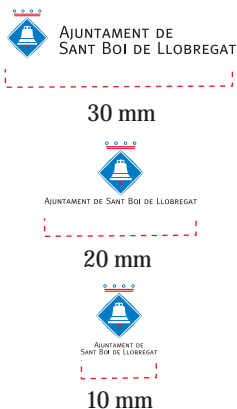

## Negre

La identitat visual en versió blanc i negre

100% negre + 50% negre

## Reducció i ampliació

No existeix un màxim en el cas de l'ampliació i la reducció mínima és:

### Invitació exclusiva de l'alcalde

Cara exterior:  
Format obert: 210 x 190 mm  
Format tancat: 210 x 100 mm  
Colors: corporatius

Cara interior:  
Format obert: 210 x 190 mm  
Format tancat: 210 x 100 mm  
Color: negre  
Tipografies:  
Nom i cognoms:  
Meta bold, cos 10  
Càrrec:  
Meta normal, cos 8  
Adreça:  
Meta normal, cos 7  
Comunicat:  
Arial i les seves variants,  
cos 10