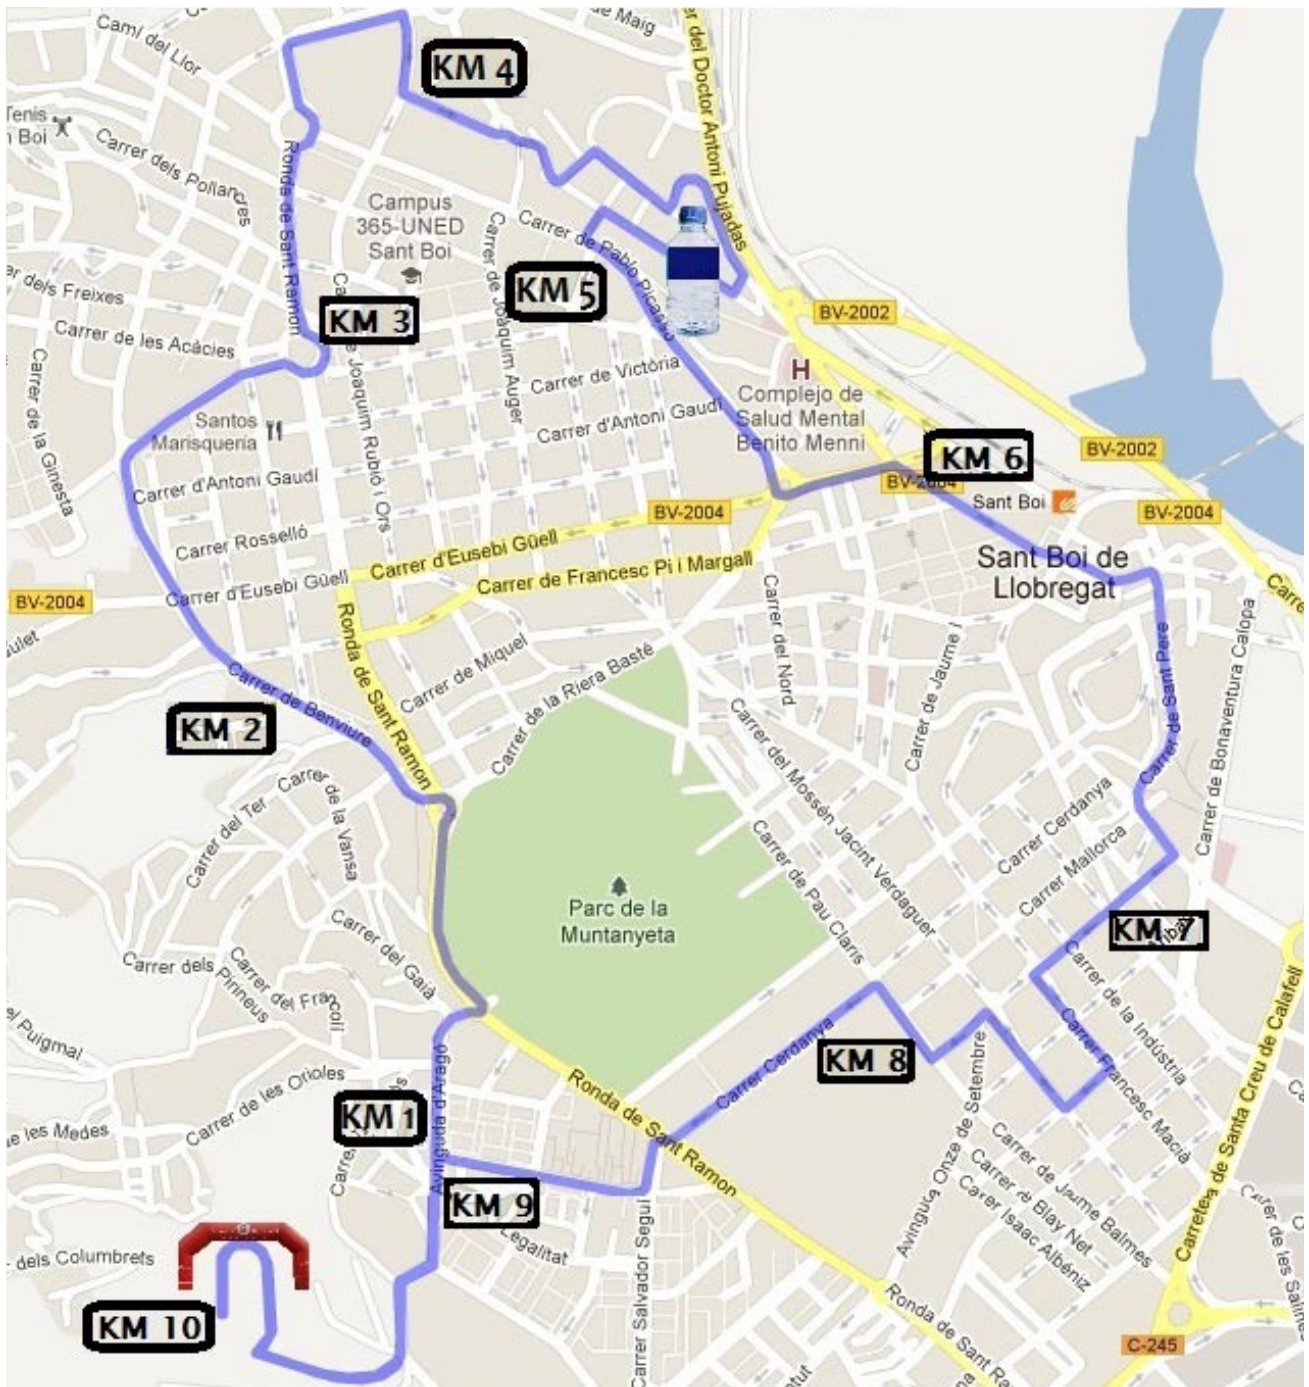

Plànol amb el recorregut de la 28a Cursa Popular Vila de Sant Boi