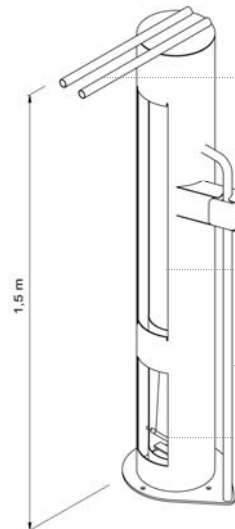

CARACTERÍSTIQUES:

Material. Acer.

Acabat. Pintat amb dues capes (imprimació epoxi i pintura de polièster QUALICOAT- especial per exteriors). Colors personalitzables.

Instal·lació. El suport va collat al terra (ancoratge mecànic).

Penjador per recolzar tot tipus de bicicletes.

Tancament (moneda, pany amb clau o software).

Inclou les eines més comunes pel manteniment i reparació.

Barra de subjecció per inflar de rodes.

Bomba d'aire amb capçal per tot tipus de vàlvules.