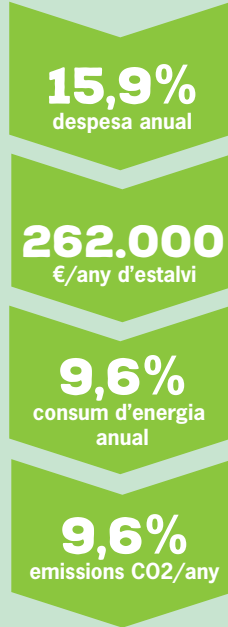

PLA DIRECTOR D'EFICIÈNCIA ENERGÈTICA D'EDIFICIS MUNICIPALS 2013 - 2015

OBJECTIUS

100

EDIFICIS MUNICIPALS

ACCIONS

- REDUCCIÓ DE LA POTÈNCIA CONTRACTADA
- PROJECTE EURONET 50/50 A LES ESCOLES I CENTRES ESPORTIUS
- MILLORA DE LA IL·LUMINACIÓ
- MILLORA DE LA CLIMATITZACIÓ
- INSTAL·LACIÓ DE SISTEMES DE GESTIÓ ENERGÈTICA INTEL·LIGENT EN TEMPS REAL A 50 EDIFICIS
- CAMPANYA "ESTALVIA ENERGA A CASA"