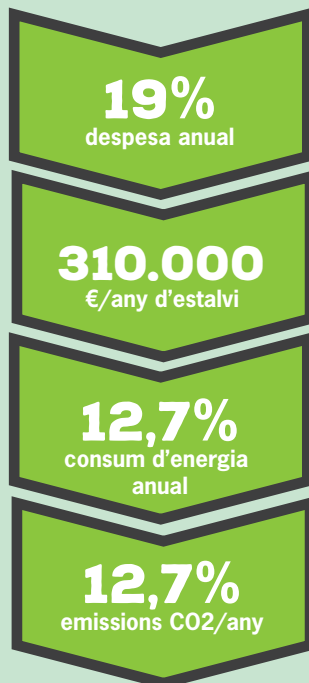

RESULTATS

CIUTAT CO-ORGANITZADORA DE LA
1A MARATÓ
D'ESTALGIA CONTRA LA POBRESA ENERGÈTICA

50 FAMÍLIES
INSCRITES A LA CAMPANYA "ESTALVIEM ENERGA A CASA"

11 ESCOLES
6 CENTRES ESPORTIUS
AL PROJECTE EURONET 50/50